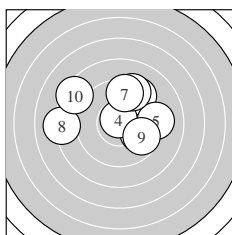

Ergebnis:	365	(381.3)
Serien:	90 93 91 91	
Zähler:	14 19 5 2 0 0 0 0 0 0	
Innenzehner:	10	
weiteste:	931 (35), 866 (28), 698 (8)	
beste Teiler	49.4 (4.) 51.0 (17.) 81.5 (16.)	
Trefferlage	0.09 mm rechts, 0.35 mm hoch	
Streuwert	2.92, horizontal: 3.19, vertikal: 2.61	

Serie 1:	10.2 *	9.4 ↗	9.9 ↘	10.8 *	9.2 →
	9.3 ↗	9.5 ↑	8.2 ←	9.7 ↘	8.4 ↖
beste Teiler	49.4 (4.)	183.1 (1.)	260.8 (3.)		
Trefferlage	0.24 mm rechts, 1.29 mm hoch				
Streuwert	2.95, horizontal: 3.62, vertikal: 2.07				

Serie 2:	8.6 ↑	8.6 ←	9.9 ←	10.4 *	10.5 *
	10.6 *	10.7 *	9.3 ←	10.4 *	9.8 ↘
beste Teiler	51.0 (17.)	81.5 (16.)	107.7 (15.)		
Trefferlage	1.12 mm links, 0.56 mm hoch				
Streuwert	2.26, horizontal: 2.38, vertikal: 2.15				

Serie 4:	10.2 *	10.0 →	10.1 ←	9.4 ↖	7.2 ↓
	9.5 →	10.2 *	8.7 ↗	9.2 →	9.7 →
beste Teiler	183.8 (37.)	186.2 (31.)	203.8 (33.)		
Trefferlage	1.23 mm rechts, 0.07 mm hoch				
Streuwert	3.16, horizontal: 2.71, vertikal: 3.55				