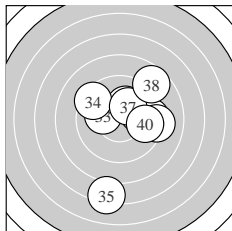

Ergebnis:	365	(381.3)
Serien:	90 93 91 91	
Zähler:	14 19 5 2 0 0 0 0 0 0	
Innenzehner:	10	
weiteste:	931 (35), 866 (28), 698 (8)	
beste Teiler	49.4 (4.) 51.0 (17.) 81.5 (16.)	
Trefferlage	0.09 mm rechts, 0.35 mm hoch	
Streuwert	2.92, horizontal: 3.19, vertikal: 2.61	

Serie 1:	10.2 *	9.4 ↗	9.9 ↘	10.8 *	9.2 →
	9.3 ↗	9.5 ↑	8.2 ←	9.7 ↘	8.4 ↖
beste Teiler	49.4 (4.)	183.1 (1.)	260.8 (3.)		
Trefferlage	0.24 mm rechts, 1.29 mm hoch				
Streuwert	2.95, horizontal: 3.62, vertikal: 2.07				

Serie 2:	8.6 ↑	8.6 ←	9.9 ←	10.4 *	10.5 *
	10.6 *	10.7 *	9.3 ←	10.4 *	9.8 ↘
beste Teiler	51.0 (17.)	81.5 (16.)	107.7 (15.)		
Trefferlage	1.12 mm links, 0.56 mm hoch				
Streuwert	2.26, horizontal: 2.38, vertikal: 2.15				

Serie 4:	10.2 *	10.0 →	10.1 ←	9.4 ↖	7.2 ↓
	9.5 →	10.2 *	8.7 ↗	9.2 →	9.7 →
beste Teiler	183.8 (37.)	186.2 (31.)	203.8 (33.)		
Trefferlage	1.23 mm rechts, 0.07 mm hoch				
Streuwert	3.16, horizontal: 2.71, vertikal: 3.55				