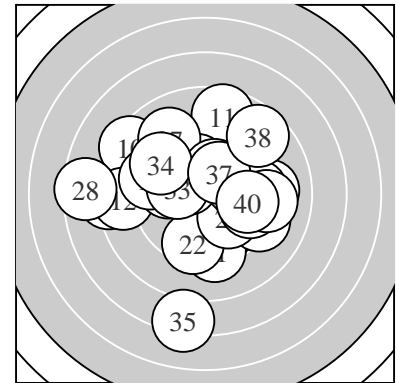

Ergebnis:	365	(381.3)
Serien:	90 93 91 91	
Zähler:	14 19 5 2 0 0 0 0 0 0	
Innenzehner:	10	
weiteste:	931 (35), 866 (28), 698 (8)	
beste Teiler	49.4 (4.) 51.0 (17.) 81.5 (16.)	
Trefferlage	0.09 mm rechts, 0.35 mm hoch	
Streuwert	2.92, horizontal: 3.19, vertikal: 2.61	

Serie 1:	10.2 *	9.4 ↗	9.9 ↘	10.8 *	9.2 →
	9.3 ↗	9.5 ↑	8.2 ←	9.7 ↘	8.4 ↖
beste Teiler	49.4 (4.)	183.1 (1.)	260.8 (3.)		
Trefferlage	0.24 mm rechts, 1.29 mm hoch				
Streuwert	2.95, horizontal: 3.62, vertikal: 2.07				

Serie 2:	8.6 ↑	8.6 ←	9.9 ←	10.4 *	10.5 *
	10.6 *	10.7 *	9.3 ←	10.4 *	9.8 ↘
beste Teiler	51.0 (17.)	81.5 (16.)	107.7 (15.)		
Trefferlage	1.12 mm links, 0.56 mm hoch				
Streuwert	2.26, horizontal: 2.38, vertikal: 2.15				

Serie 4:	10.2 *	10.0 →	10.1 ←	9.4 ↖	7.2 ↓
	9.5 →	10.2 *	8.7 ↗	9.2 →	9.7 →
beste Teiler	183.8 (37.)	186.2 (31.)	203.8 (33.)		
Trefferlage	1.23 mm rechts, 0.07 mm hoch				
Streuwert	3.16, horizontal: 2.71, vertikal: 3.55				